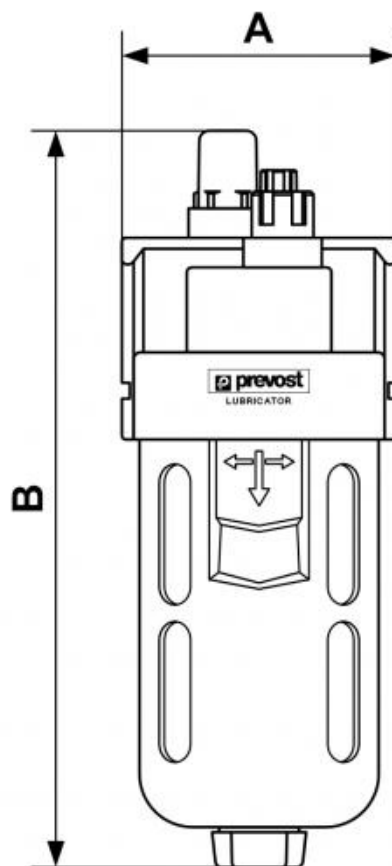

ALTO 3 - Lubrificatore

<p>Filettatura femmina BSPP</p> <p>G 1/2</p>	<p>Portata (l/min a 6 bar ΔP : 0,5 bar)</p> <p>5650</p>	<p>Pressione max di utilizzo (bar)</p> <p>12</p>	<p>Temperatura</p> <p>+5°C a +50 °C</p>
<p>Materiale</p> <p>Corpo : Alluminio Tazza policarbonato con protezione metallica</p>	<p>Dotato di</p> <p>Scaricatore manuale</p>		

Descrizione			
Riferimento	Filettatura femmina BSPP	Portata (l/min a 6 bar ΔP : 0,5 bar)	Pressione max di utilizzo (bar)
TL 3	G 1/2	5650	12

Dimensions

Riferimento	A mm	B mm
TL 3	70	190