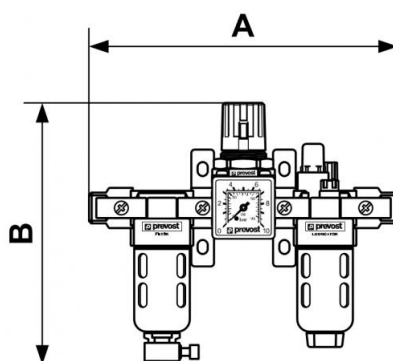

ALTO 1 - Filtro regolatore lubrificatore 3 blocchi con manometro, fissaggio e connessioni rapide

Filettatura femmina

BSPP

G 1/4

Portata (l/min a 7 bar

$\Delta P : 1 \text{ bar}$)

500

Pressione max di

utilizzo (bar)

12

Filtrazione (μm)

25

Temperatura

+5°C a +50 °C

Materiale

Corpo : Alluminio Tazza policarbonato con protezione metallica

Dotato di

Scaricatore manuale

Descrizione

Riferimento	Filettatura femmina BSPP	Portata (l/min a 7 bar $\Delta P : 1 \text{ bar}$)	Pressione max di utilizzo (bar)	Filtrazione (μm)
TT PSM1	G 1/4	500	12	25

Dimensions

Riferimento	A mm	B mm
TT PSM1	200	170