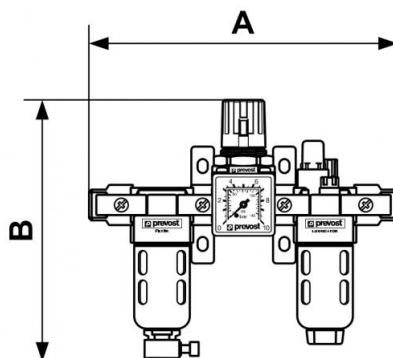

## ALTO 1 - Filtro regolatore lubrificatore 3 blocchi con manometro, fissaggio e connessioni rapide

**Filettatura femmina**

**BSPP**

G 1/4

**Portata (l/min a 7 bar**

**$\Delta P : 1 \text{ bar}$ )**

500

**Pressione max di**

**utilizzo (bar)**

12

**Filtrazione ( $\mu\text{m}$ )**

25

**Temperatura**

+5°C a +50 °C

**Materiale**

Corpo : Alluminio Tazza policarbonato con protezione metallica

### Descrizione

Riferimento	Filettatura femmina BSPP	Portata (l/min a 7 bar $\Delta P : 1 \text{ bar}$ )	Pressione max di utilizzo (bar)	Filtrazione ( $\mu\text{m}$ )
<b>TT PSM1</b>	G 1/4	500	12	25

### Dimensions

Riferimento	A mm	B mm
<b>TT PSM1</b>	200	170