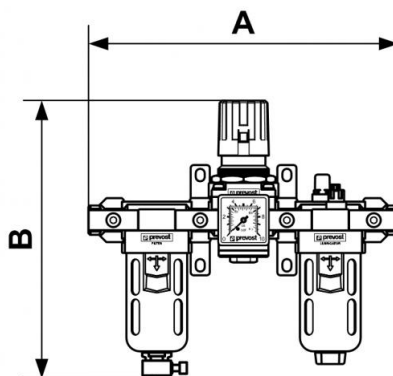

ALTO 2 - Filtro regolatore lubrificatore 3 blocchi con manometro, fissaggio e connessioni rapide

Filettatura femmina

BSPP

G 3/8

Portata (l/min a 7 bar

$\Delta P : 1 \text{ bar}$

2000

Pressione max di

utilizzo (bar)

12

Filtrazione (μm)

25

Temperatura

+5°C a +50 °C

Materiale

Corpo : Alluminio Tazza policarbonato con protezione metallica

Dotato di

Scaricatore manuale

Descrizione

Riferimento	Filettatura femmina BSPP	Portata (l/min a 7 bar $\Delta P : 1 \text{ bar}$)	Pressione max di utilizzo (bar)	Filtrazione (μm)
TT PSM2	G 3/8	2000	12	25

Dimensions

Riferimento	A mm	B mm
TT PSM2	250	220