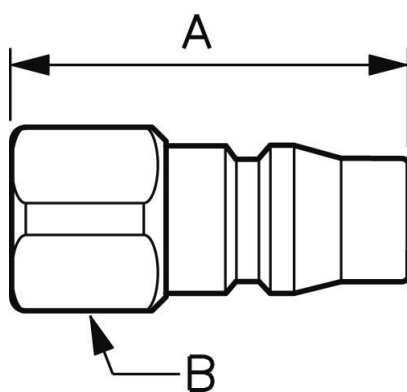

Innesto filettato femmina

Filettatura femmina

BSPT

R 1/4

Profilo

Asian

Ø di passaggio

8 mm

Materiale

Acciaio trattato e
rivestimento Anticorrosione

Descrizione

Riferimento	Filettatura femmina BSPT
ORP 086111	R 1/4
ORP 086112	R 3/8

Dimensions

Riferimento	A mm	B mm
ORP 086111	38	17
ORP 086112	38	21