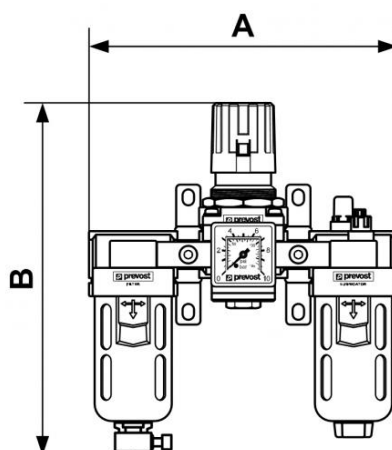

ALTO 2 - Filtro regolatore lubrificatore 3 blocchi con manometro e fissaggio

Filettatura femmina BSPP G 3/8	Portata (l/min a 7 bar) $\Delta P : 1 \text{ bar}$ 2000	Pressione max di utilizzo (bar) 12	Filtrazione (μm) 25
Temperatura +5°C a +50 °C	Materiale Corpo : Alluminio Tazza policarbonato con protezione metallica	Dotato di Scaricatore manuale	

Descrizione				
Riferimento	Filettatura femmina BSPP	Portata (l/min a 7 bar ΔP : 1 bar)	Pressione max di utilizzo (bar)	Filtrazione (μm)
TT SM2	G 3/8	2000	12	25

Dimensions

Riferimento	A mm	B mm
TT SM2	192	220