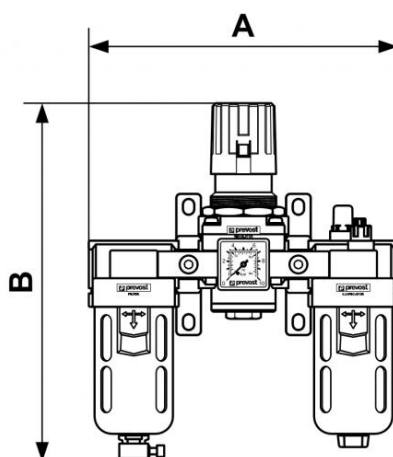

# ALTO 3 - Filtro regolatore lubrificatore 3 blocchi con manometro e fissaggio

<b>Filettatura femmina</b> <b>BSPP</b> G 1/2	<b>Portata (l/min a 7 bar                  ΔP : 1 bar)</b> 3500	<b>Pressione max di                  utilizzo (bar)</b> 12	<b>Filtrazione (μm)</b> 25
<b>Temperatura</b> +5°C a +50 °C	<b>Materiale</b> Corpo : Alluminio Tazza policarbonato con protezione metallica	<b>Dotato di</b> Scaricatore manuale	

Descrizione				
Riferimento	Filettatura femmina BSPP	Portata (l/min a 7 bar &#916;P : 1 bar)	Pressione max di utilizzo (bar)	Filtrazione (μm)
<b>TT SM3</b>	G 1/2	3500	12	25

### Dimensions

Riferimento	A mm	B mm
<b>TT SM3</b>	241	280