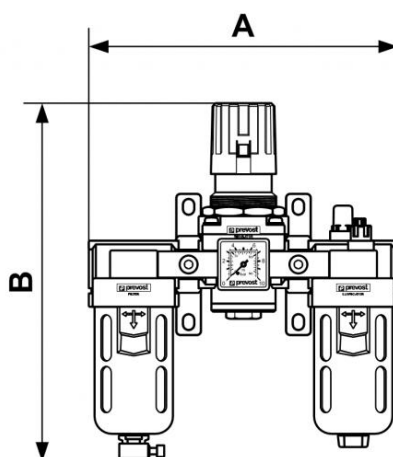

# ALTO 3 - Filtro regolatore lubrificatore 3 blocchi con manometro e fissaggio

<b>Filettatura femmina</b> <b>BSPP</b> G 1/2	<b>Portata (l/min a 7 bar  <math>\Delta P</math> : 1 bar)</b> 3500	<b>Pressione max di                  utilizzo (bar)</b> 12	<b>Filtrazione (<math>\mu m</math>)</b> 25
<b>Temperatura</b> +5°C a +50 °C	<b>Materiale</b> Corpo : Alluminio Tazza policarbonato con protezione metallica	<b>Dotato di</b> Scaricatore manuale	

Descrizione				
Riferimento	Filettatura femmina BSPP	Portata (l/min a 7 bar &#916;P : 1 bar)	Pressione max di utilizzo (bar)	Filtrazione ( $\mu m$ )
<b>TT SM3</b>	G 1/2	3500	12	25

### Dimensions

Riferimento	A mm	B mm
<b>TT SM3</b>	241	280