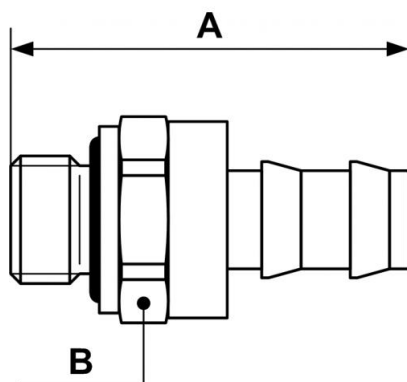

### Per tubo flessibile Ø

**int. (mm)**

10

### Tecnologia

Passaggio libero

## Descrizione

Riferimento	Filettatura maschio BSPP	Per tubo flessibile Ø int. (mm)	Colore anello
<b>AF 15110CN</b>	G 1/4	10	giallo
<b>AF 15113CN</b>	G 1/4	13	giallo

### Dimensions

Riferimento	A mm	B mm
<b>AF 15110CN</b>	40.5	19
<b>AF 15113CN</b>	47	19