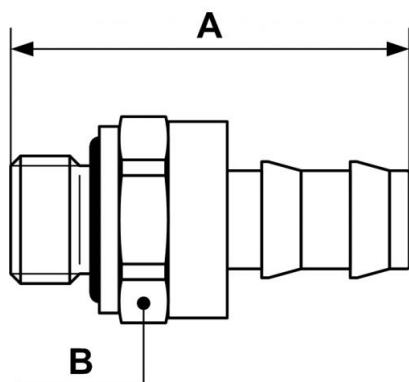

Portagomma autobloccante, filettato maschio cilindrico - AF

Filettatura maschio

BSPP

G 1/4

Per tubo flessibile Ø

int. (mm)

10

Colore anello

giallo

Tecnologia

Passaggio libero

Pressione di

utilizzo

0 a 15 bar

Descrizione

Riferimento	Filettatura maschio BSPP	Per tubo flessibile Ø int. (mm)	Colore anello
AF 15110CN	G 1/4	10	giallo
AF 15113CN	G 1/4	13	giallo

Dimensions

Riferimento	A mm	B mm
AF 15110CN	40.5	19
AF 15113CN	47	19