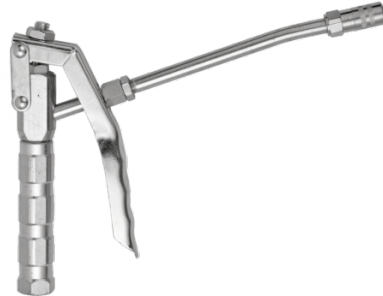

Accessori e ricambi per pompe per grasso

<p><u>Descrizione</u> Pistola con tubo rigido da 15 cm</p>	<p><u>Tecnologia</u> Pistone a doppio effetto</p>	<p><u>Pressione di utilizzazione</u> 3 a 7 bar</p>	<p><u>Pressione di uscita</u> 406 bar (Aria pressione 7 bar)</p>
<p><u>Portata</u> 900 g/min (per portata d'aria 6 bar)</p>	<p><u>Filettatura femmina BSPP</u> Ingresso aria : G 1/4</p>	<p><u>Rapporto di compressione</u> 58:1</p>	<p><u>Filettatura maschio BSPP</u> Uscita grasso : G 1/4</p>

Descrizione	
Riferimento	Descrizione
EPG PT150R	Pistola con tubo rigido da 15 cm