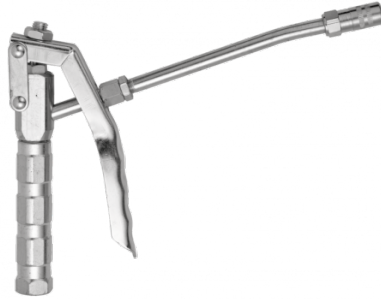

Accessori e ricambi per pompe per grasso

<p><u>Descrizione</u> Pistola con tubo rigido da 15 cm</p>	<p><u>Tecnologia</u> Pistone a doppio effetto</p>	<p><u>Pressione di utilizzazione</u> 3 a 7 bar</p>	<p><u>Pressione di uscita</u> 406 bar (Aria pressione 7 bar)</p>
<p><u>Portata</u> 900 g/min (per portata d'aria 6 bar)</p>	<p><u>Filettatura femmina BSPP</u> Ingresso aria : G 1/4</p>	<p><u>Rapporto di compressione</u> 58:1</p>	<p><u>Filettatura maschio BSPP</u> Uscita grasso : G 1/4</p>

Descrizione	
Riferimento	Descrizione
EPG PT150R	Pistola con tubo rigido da 15 cm