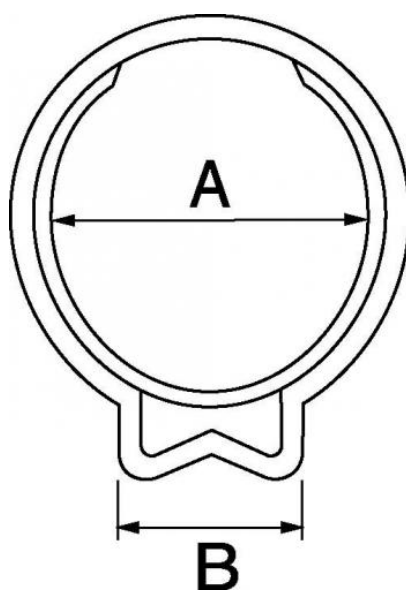

Fascette a 1 orecchio INOX 304

Ø min./max. (mm)

7,5 - 8,5

Larghezza di banda

(mm)

6

Confezionamento

100

Vantaggio

Fascetta inviolabile

Descrizione

Riferimento	Ø min./max. (mm)	Larghezza di banda (mm)	Confezionamento
INOX 0708EG	7,5 - 8,5	6	100
INOX 0809EG	8,2 - 9,5	6	100
INOX 0910EG	9 - 10,5	6,5	100
INOX 1011EG	10 - 11,5	6,5	100
INOX 1012EG	10,5 - 12,5	6,5	100
INOX 1113EG	11,5 - 13,5	7	100
INOX 1314EG	12,5 - 14,5	7	100
INOX 1315EG	13 - 15,3	7	100
INOX 1416EG	14 - 16,3	7	100
INOX 1517EG	15 - 17,3	7	100

Riferimento	Ø min./max. (mm)	Larghezza di banda (mm)	Confezionamento
INOX 1618EG	16 - 18,3	7,5	100
INOX 1719EG	17 - 19,3	7,5	100

Dimensions

Riferimento	A mm	B mm
INOX 0708EG	8.5	5.5
INOX 0809EG	9.5	6
INOX 0910EG	10.5	6.5
INOX 1011EG	11.5	7
INOX 1012EG	12.5	7.5
INOX 1113EG	13.5	8
INOX 1314EG	14.5	8
INOX 1315EG	15.3	8.5
INOX 1416EG	16.3	9
INOX 1517EG	17.3	9.5
INOX 1618EG	18.3	9.5
INOX 1719EG	19.3	10