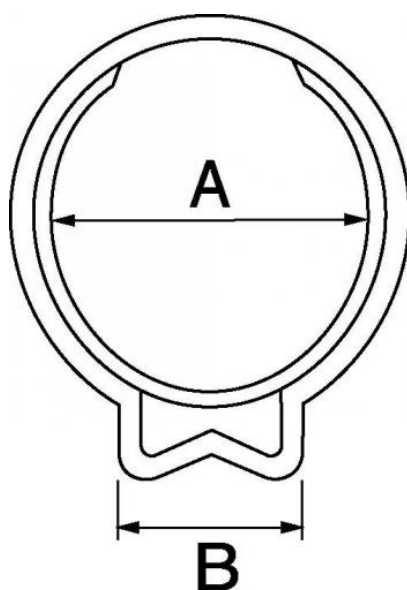

Fascette a 1 orecchio INOX 304

Ø min./max. (mm)

7,5 - 8,5

Larghezza di banda

(mm)

6

Confezionamento

100

Vantaggio

Fascetta inviolabile

Descrizione

Riferimento	Ø min./max. (mm)	Larghezza di banda (mm)	Confezionamento
INOX 0708EG	7,5 - 8,5	6	100
INOX 0809EG	8,2 - 9,5	6	100
INOX 0910EG	9 - 10,5	6,5	100
INOX 1011EG	10 - 11,5	6,5	100
INOX 1012EG	10,5 - 12,5	6,5	100
INOX 1113EG	11,5 - 13,5	7	100
INOX 1314EG	12,5 - 14,5	7	100
INOX 1315EG	13 - 15,3	7	100
INOX 1416EG	14 - 16,3	7	100
INOX 1517EG	15 - 17,3	7	100

Riferimento	Ø min./max. (mm)	Larghezza di banda (mm)	Confezionamento
INOX 1618EG	16 - 18,3	7,5	100
INOX 1719EG	17 - 19,3	7,5	100

Dimensions		
Riferimento	A mm	B mm
INOX 0708EG	8.5	5.5
INOX 0809EG	9.5	6
INOX 0910EG	10.5	6.5
INOX 1011EG	11.5	7
INOX 1012EG	12.5	7.5
INOX 1113EG	13.5	8
INOX 1314EG	14.5	8
INOX 1315EG	15.3	8.5
INOX 1416EG	16.3	9
INOX 1517EG	17.3	9.5
INOX 1618EG	18.3	9.5
INOX 1719EG	19.3	10