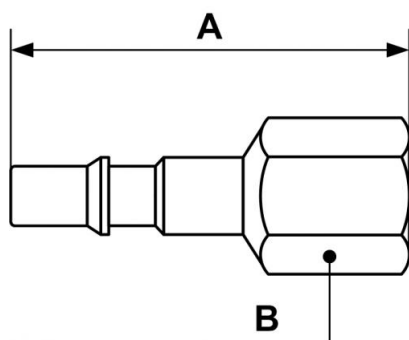

## Innesto filettato femmina cilindrico

**Filettatura femmina**

**BSPP**

G 1/4

**Ø di passaggio**

6 mm

**Materiale**

Acciaio inox

### Descrizione

Descrizione	
Riferimento	Filettatura femmina BSPP
<b>CRP 066101</b>	G 1/4
<b>CRP 066102</b>	G 3/8

### Dimensions

Riferimento	A mm	B mm
<b>CRP 066101</b>	50	17
<b>CRP 066102</b>	54	24