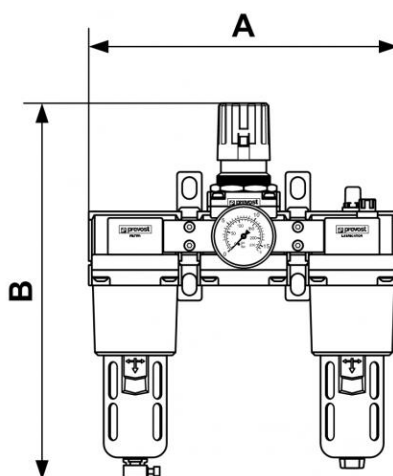

ALTO 4 - Gruppo 3 blocchi filtro mano-regolatore lubrificatore con staffe di fissaggio

Filettatura femmina BSPP G 3/4	Portata (l/min a 7 bar ΔP) 1 bar) = 4000	Pressione max di utilizzo (bar) 12	Filtrazione (μm) 25
Temperatura +5°C a +50 °C	Materiale Corpo : Alluminio Tazza policarbonato con protezione metallica	Dotato di Scaricatore manuale	

Descrizione				
Riferimento	Filettatura femmina BSPP	Portata (l/min a 7 bar ΔP)	Pressione max di utilizzo (bar)	Filtrazione (μm)
TT SM4	G 3/4	1bar) = 4000	12	25
TT SM5	G 1	1bar) = 5000	12	25

Dimensions

Riferimento	A mm	B mm
TT SM4	295	360
TT SM5	295	360