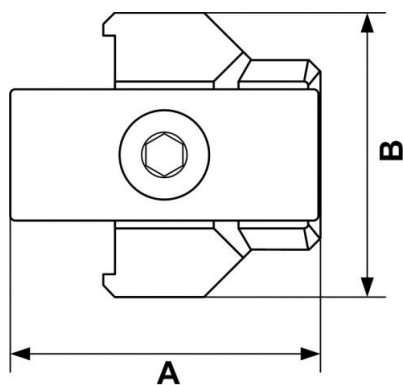

ALTO 4 - Connessione rapida per montaggio delle unità G 3/4 - G 1 sulla rete

Descrizione	
Riferimento	Descrizione
TC P4	Adattatore rapido per unità G 3/4
TC P5	Adattatore rapido per unità G 1

Dimensions

Riferimento	A mm	B mm
TC P4	48	45
TC P5	48	45