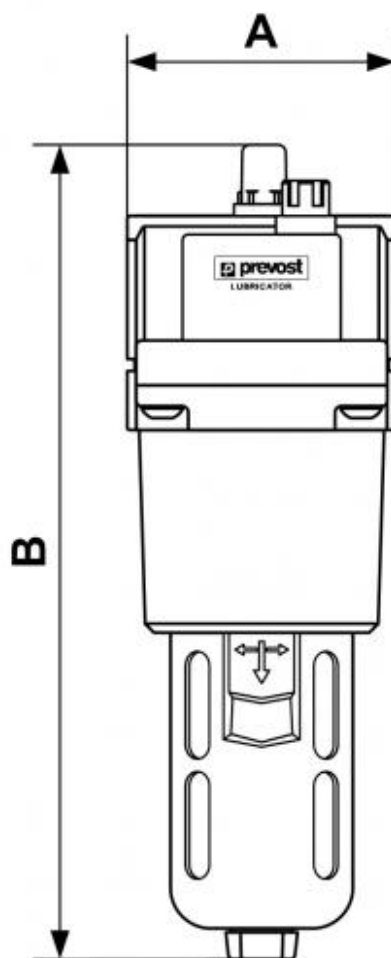

## ALTO 4 - Lubrificatore

<p><b>Filettatura femmina</b> <b>BSPP</b></p> <hr/> <p>G 3/4</p>	<p><b>Portata (l/min a 6 bar</b> <b><math>\Delta P</math> : 0,5bar)</b></p> <hr/> <p>7200</p>	<p><b>Pressione max di</b> <b>utilizzo (bar)</b></p> <hr/> <p>12</p>	<p><b>Temperatura</b></p> <hr/> <p>+5°C a +50 °C</p>
<p><b>Materiale</b></p> <p>Corpo : Alluminio Tazza policarbonato con protezione metallica</p>	<p><b>Dotato di</b></p> <p>Scaricatore manuale</p>		

Descrizione			
Riferimento	Filettatura femmina BSPP	Portata (l/min a 6 bar &#916;P : 0,5bar)	Pressione max di utilizzo (bar)
<b>TL 4</b>	G 3/4	7200	12
<b>TL 5</b>	G 1	9000	12

### Dimensions

Riferimento	A mm	B mm
TL 4	90	273
TL 5	90	273