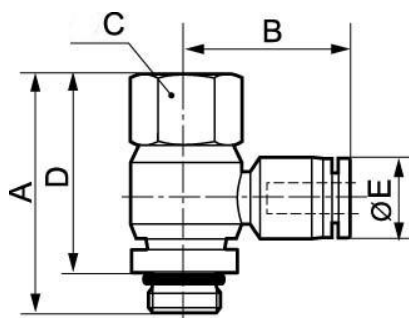

## Banjo femmina, girevole cilindrico - RPB FG

**Filettatura femmina**

**metrica**

M5

**Per tubo Ø est. (mm)**

4

**Pressione di**

**utilizzo**

0 a 10 bar

**Temperatura**

0°C a + 60°C

**Materiale**

Polimero e ottone nichelato

### Descrizione

Riferimento	Filettatura femmina metrica	Per tubo Ø est. (mm)
<b>RPB FG04M5</b>	M5	4
<b>RPB FG05M5</b>	M5	5
<b>RPB FG06M5</b>	M5	6

### Dimensions

Riferimento	A mm	B mm	C mm	D mm	E mm
<b>RPB FG04M5</b>	20	19.7	8	16	10
<b>RPB FG05M5</b>	20	22.3	10	16	12.8
<b>RPB FG06M5</b>	20	22.3	8	16	12.8