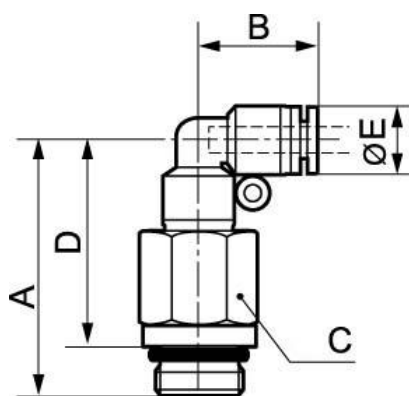

Gomito maschio 90°, girevole lungo cilindrico - RPC LG

Filettatura maschio

metrico

M5

Per tubo Ø est. (mm)

4

Pressione di

utilizzo

0 a 10 bar

Temperatura

0°C a + 60°C

Materiale

Polimero e ottone nichelato

Descrizione

| Riferimento | Filettatura maschio metrico | Per tubo Ø est. (mm) |
|-------------------|-----------------------------|----------------------|
| RPC LG04M5 | M5 | 4 |
| RPC LG05M5 | M5 | 5 |
| RPC LG06M5 | M5 | 6 |

Dimensions

| Riferimento | A mm | B mm | C mm | D mm | E mm |
|-------------------|------|------|------|------|------|
| RPC LG04M5 | 35.5 | 17.5 | 10 | 31.5 | 10 |
| RPC LG05M5 | 40.5 | 20.5 | 12 | 36.5 | 12.8 |
| RPC LG06M5 | 40.5 | 20.5 | 12 | 36.5 | 12.8 |