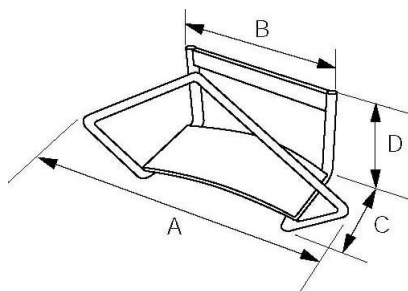

## Supporto tubo INOX 304

Descrizione	
Riferimento	Descrizione
<b>EHS 25</b>	Supporto fissaggio a muro Sistemazione di 25 m di tubo

### Dimensions

Riferimento	A mm	B mm	C mm	D mm
<b>EHS 25</b>	350	210	140	160