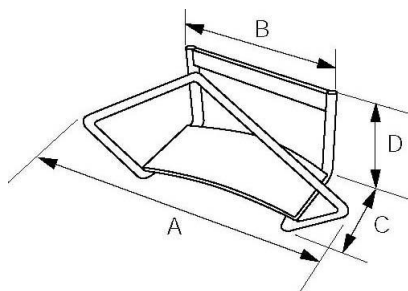

Supporto tubo INOX 304

Descrizione	
Riferimento	Descrizione
EHS 25	Supporto fissaggio a muro Sistemazione di 25 m di tubo

Dimensions

Riferimento	A mm	B mm	C mm	D mm
EHS 25	350	210	140	160