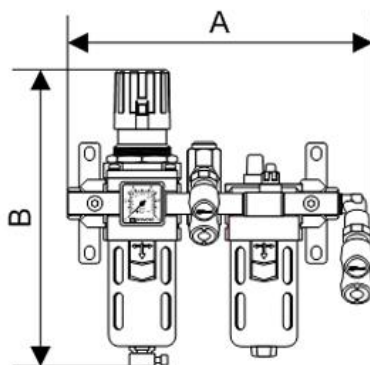

ALTO 2 - Filtro regolatore lubrificatore 2 blocchi con manometro, fissaggio e uscita per aria secca, dotato di 2 raccordi rapidi prevoS1

<p>Ingresso filettatura femmina BSPP G 3/8</p>	<p>Portata (l/min a 7 bar ΔP : 1 bar) 1250</p>	<p>Pressione max di utilizzo (bar) 12</p>	<p>Filtrazione (μm) 25</p>
<p>Temperatura +5°C a +50 °C</p>	<p>Materiale Corpo : Alluminio Tazza policarbonato con protezione metallica</p>	<p>Dotato di Scaricatore manuale</p>	

Descrizione				
Riferimento	Ingresso filettatura femmina BSPP	Portata (l/min a 7 bar ΔP : 1 bar)	Pressione max di utilizzo (bar)	Filtrazione (μm)
TB SME2ES	G 3/8	1250	12	25

Dimensions

Riferimento	A mm	B mm
TB SME2ES	233	216