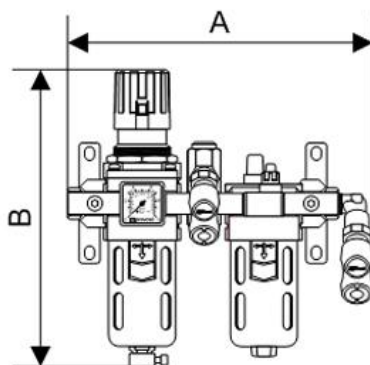

ALTO 2 - Filtro regolatore lubrificatore 2 blocchi con manometro, fissaggio e uscita per aria secca, dotato di 2 raccordi rapidi prevoS1

Ingresso filettatura femmina BSPP G 3/8	Portata (l/min a 7 bar ΔP : 1 bar) 1250	Pressione max di utilizzo (bar) 12	Filtrazione (μm) 25
Temperatura +5°C a +50 °C	Materiale Corpo : Alluminio Tazza policarbonato con protezione metallica	Dotato di Scaricatore manuale	

Descrizione				
Riferimento	Ingresso filettatura femmina BSPP	Portata (l/min a 7 bar ΔP : 1 bar)	Pressione max di utilizzo (bar)	Filtrazione (μm)
TB SME2ES	G 3/8	1250	12	25

Dimensions

Riferimento	A mm	B mm
TB SME2ES	233	216