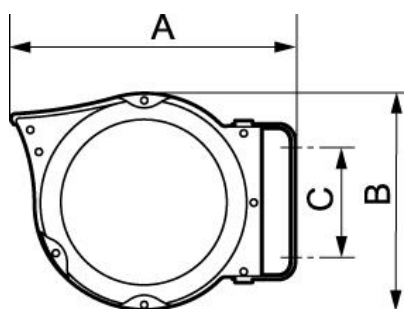

## Avvolgicavo elettrico con lanterna fluorescente 24 V

<p><b>Lung.</b> 14 m (+ 1,5 m al di fuori)</p>	<p><b>Sezione</b> 2 x 1 mm<sup>2</sup></p>	<p><b>Materiale (Avvolgicavo elettrico)</b> Gomma H05 RN-F</p>	<p><b>Peso (kg)</b> 5</p>
<p><b>Temperatura</b> -5° a + 40°C</p>	<p><b>Materiale</b> Polipropilene isolante</p>	<p><b>Dotato di</b> Supporto orientabile</p>	

Descrizione				
Riferimento	Lung.	Sezione	Materiale (Avvolgicavo elettrico)	Peso (kg)
<b>DEL BA24</b>	14 m (+ 1,5 m al di fuori)	2 x 1 mm <sup>2</sup>	Gomma H05 RN-F	5

### Dimensions

Riferimento	A mm	B mm	C mm
<b>DEL BA24</b>	375	290	130