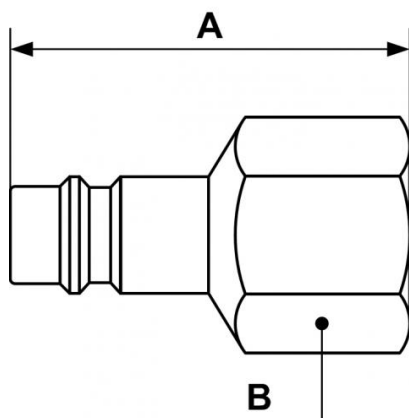

## Innesto filettato femmina

**Filettatura femmina**

**BSPP**

G 1/4

**Ø di passaggio**

7,4 mm

**Materiale**

Acciaio trattato e

### Descrizione

Riferimento	Filettatura femmina BSPP
<b>ERP 076101</b>	G 1/4
<b>ERP 076102</b>	G 3/8
<b>ERP 076103</b>	G 1/2

### Dimensions

Riferimento	A mm	B mm
<b>ERP 076101</b>	40	15
<b>ERP 076102</b>	41	21
<b>ERP 076103</b>	44	27