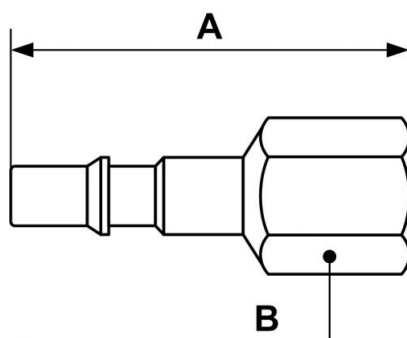

Innesto filettato femmina cilindrico

Filettatura femmina

BSPP

G 3/8

Ø di passaggio

11 mm

Materiale

Acciaio inox

Descrizione

Riferimento	Filettatura femmina BSPP
CRP 116102	G 3/8
CRP 116103	G 1/2
CRP 116104	G 3/4

Dimensions

Riferimento	A mm	B mm
CRP 116102	66	24
CRP 116103	66	27
CRP 116104	69	32