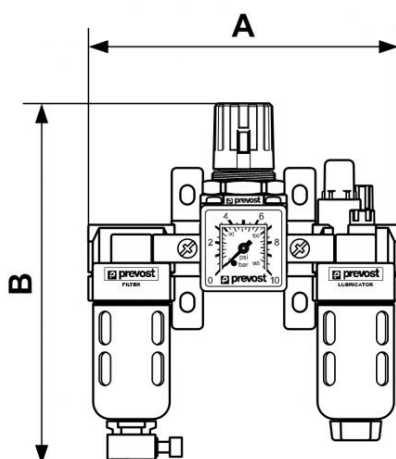

## ALTO 1 - Filtro regolatore lubrificatore 3 blocchi con manometro e fissaggio

<b>Filettatura femmina</b> <b>BSPP</b> G 1/8	<b>Portata (l/min a 7 bar</b> <b><math>\Delta P</math> : 1 bar)</b> 500	<b>Pressione max di</b> <b>utilizzo (bar)</b> 12	<b>Filtrazione (<math>\mu m</math>)</b> 25
<b>Temperatura</b> +5°C a +50 °C	<b>Materiale</b> Corpo : Alluminio Tazza policarbonato con protezione metallica	<b>Dotato di</b> Scaricatore manuale	

Descrizione				
Riferimento	Filettatura femmina BSPP	Portata (l/min a 7 bar &#916;P : 1 bar)	Pressione max di utilizzo (bar)	Filtrazione ( $\mu m$ )
<b>TT SM0</b>	G 1/8	500	12	25

Riferimento	Filettatura femmina BSPP	Portata (l/min a 7 bar &#916;P : 1 bar)	Pressione max di utilizzo (bar)	Filtrazione ( $\mu$ m)
<b>TT SM1</b>	G 1/4	500	12	25

### Dimensions

Riferimento	A mm	B mm
TT SM0	146	170
TT SM1	146	170