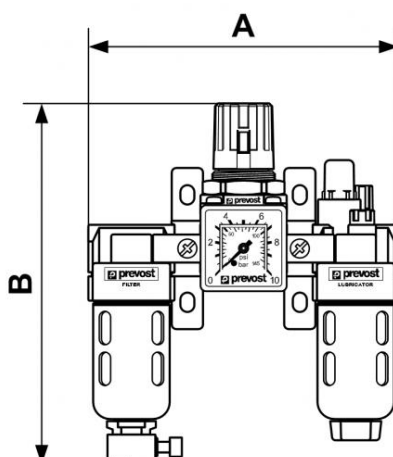

ALTO 1 - Filtro regolatore lubrificatore 3 blocchi con manometro e fissaggio

Filettatura femmina BSPP G 1/8	Portata (l/min a 7 bar ΔP : 1 bar) 500	Pressione max di utilizzo (bar) 12	Filtrazione (μm) 25
Temperatura +5°C a +50 °C	Materiale Corpo : Alluminio Tazza policarbonato con protezione metallica	Dotato di Scaricatore manuale	

Descrizione				
Riferimento	Filettatura femmina BSPP	Portata (l/min a 7 bar ΔP : 1 bar)	Pressione max di utilizzo (bar)	Filtrazione (μm)
TT SM0	G 1/8	500	12	25

Riferimento	Filettatura femmina BSPP	Portata (l/min a 7 bar ΔP : 1 bar)	Pressione max di utilizzo (bar)	Filtrazione (μ m)
TT SM1	G 1/4	500	12	25

Dimensions

Riferimento	A mm	B mm
TT SM0	146	170
TT SM1	146	170