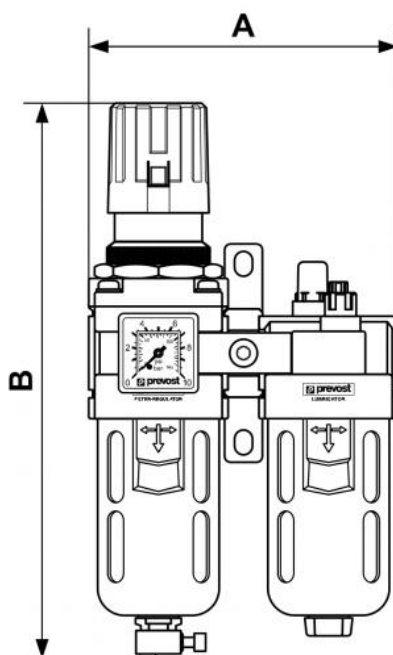

## ALTO 3 - Filtro regolatore lubrificatore 2 blocchi con manometro e fissaggio

<b>Filettatura femmina</b> <b>BSPP</b> G 1/2	<b>Portata (l/min a 7 bar)</b> <b><math>\Delta P</math></b> 1 bar) = 2800	<b>Pressione max di utilizzo (bar)</b> 12 bar	<b>Filtrazione (<math>\mu m</math>)</b> 25
<b>Temperatura</b> +5°C a +50 °C	<b>Materiale</b> Corpo : Alluminio Tazza policarbonato con protezione metallica	<b>Dotato di</b> Scaricatore manuale	

Descrizione				
Riferimento	Filettatura femmina BSPP	Portata (l/min a 7 bar $\Delta P$ )	Pressione max di utilizzo (bar)	Filtrazione ( $\mu m$ )
<b>KTB SM3</b>	G 1/2	1 bar) = 2800	12 bar	25

### Dimensions

Riferimento	A mm	B mm
<b>KTB SM3</b>	156	280