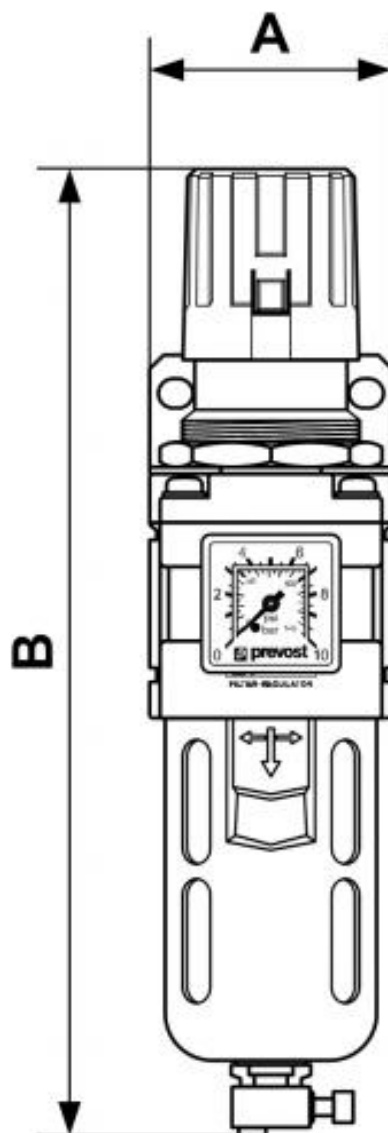

ALTO 3 - Filtro regolatore con manometro e fissaggio

<p>Filettatura femmina</p> <p>BSPP</p> <p>G 1/2</p>	<p>Portata (l/min a 7 bar ΔP)</p> <p>1 bar) = 3000</p>	<p>Pressione max di utilizzo (bar)</p> <p>12</p>	<p>Filtrazione (μm)</p> <p>25</p>
<p>Temperatura</p> <p>+5°C a +50 °C</p>	<p>Materiale</p> <p>Corpo : Alluminio Tazza policarbonato con protezione metallica</p>	<p>Dotato di</p> <p>Scaricatore manuale</p>	

Descrizione				
Riferimento	Filettatura femmina BSPP	Portata (l/min a 7 bar ΔP)	Pressione max di utilizzo (bar)	Filtrazione (μm)
KTM SM3	G 1/2	1 bar) = 3000	12	25

Dimensions

Riferimento	A mm	B mm
KTM SM3	70	280