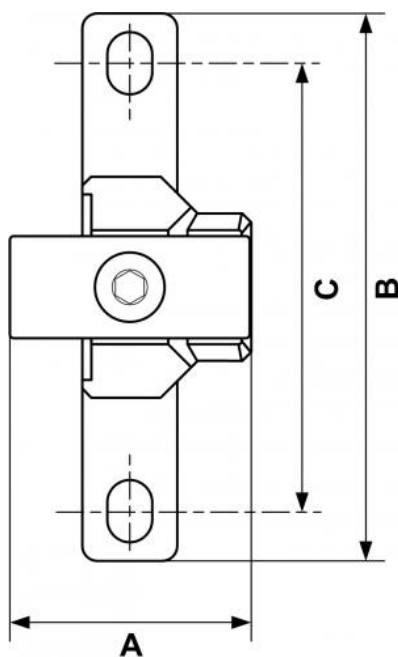

## ALTO 3 - Kit per fissaggio a muro e collegamento alla rete

Descrizione	
Riferimento	Filettatura femmina BSPP
<b>TC S3</b>	G 1/2
<b>TC S34</b>	G 3/4

### Dimensions

Riferimento	A mm	B mm	C mm
<b>TC S3</b>	48	109	91
<b>TC S34</b>	75	109	91