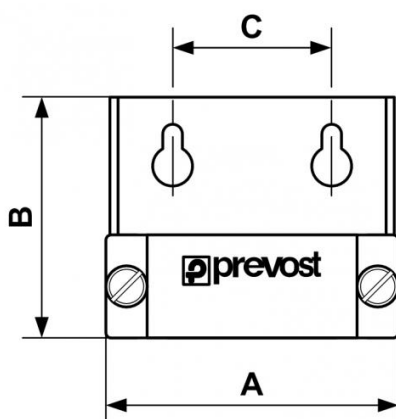

Staffa di fissaggio

Descrizione	
Riferimento	Compatibilità
MPK 1	Fissaggio per filtri : G 1/4 a G 1/2
MPK 2	Fissaggio per filtri : G 3/4 - G 1
MPK 3	Fissaggio per filtri : G 1 1/2 a G 2
MPK 4	Fissaggio per filtri : G 2 1/2 a G 3

Dimensions

Riferimento	A mm	B mm	C mm
MPK 1	84	70	47
MPK 2	3.976	3.189	1.85
MPK 3	5.906	4.291	3.346
MPK 4	190	140	100