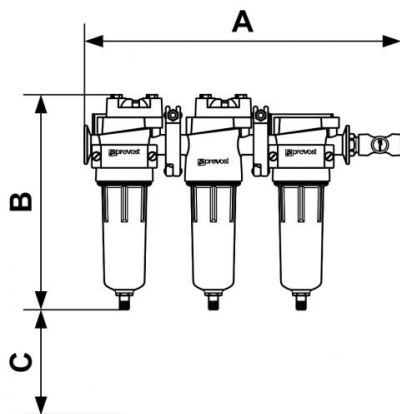

## Gruppo di filtrazione per pistole per vernice a base acquosa

<b>Ingresso filettatura femmina BSPP</b> G 1/2	<b>Uscita 1 raccordo</b> ESI 07	<b>Portata (in m<sup>3</sup>/h a 7 bar)</b> 85	<b>Pressione di utilizzazione</b> 2 a 12 bar
<b>Temperatura</b> +1°C a +66°C	<b>Materiale</b> Corpo e tazza alluminio	<b>Dotato di</b> Raccordi rapidi di sicurezza prevoS1	

Descrizione			
Riferimento	Ingresso filettatura femmina BSPP	Uscita 1 raccordo	Portata (in m <sup>3</sup> /h a 7 bar)
<b>MBC 12ES</b>	G 1/2	ESI 07	85
<b>MBC 12IS</b>	G 1/2	ISI 06	50
<b>MBC 12CS</b>	G 1/2	CSI 06	50

### Dimensions

Riferimento	A mm	B mm	C mm
<b>MBC 12ES</b>	400	280	76
<b>MBC 12IS</b>	400	280	76
<b>MBC 12CS</b>	400	280	76