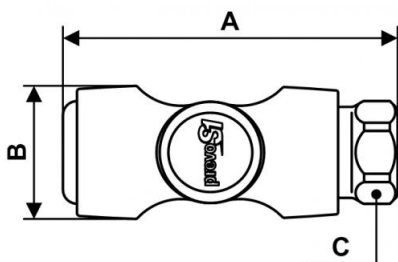

Raccordo filettato femmina cilindrico

Descrizione
Riferimento
USI 061201
USI 061202
USI 061203

Dimensions

Riferimento	A mm	B mm	C mm
USI 061201	71	30	20
USI 061202	75	30	20
USI 061203	82	30	23