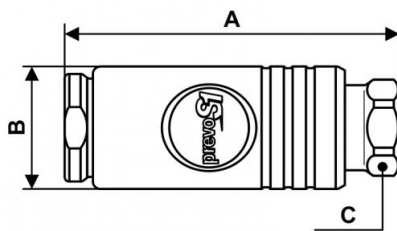

Raccordo filettato femmina cilindrico

Descrizione
Riferimento
USI 111202
USI 111203
USI 111204

Dimensions

Riferimento	A mm	B mm	C mm
USI 111202	99.5	37	26
USI 111203	102	37	26
USI 111204	108	37	30